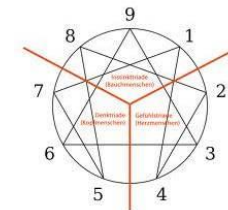

ENNEAGRAMM-BASISKURS

**Ich bin.
 Wer bin ich wirklich?**

**Ein Zugang zur eigenen Persönlichkeit,
 ihrem Gewordensein, ihrem
 Werden und Wachsen**

vom 18. bis 23. Mai 2023

ENNEAGRAMM-BASISKURS

Ich bin. Wer bin ich wirklich?