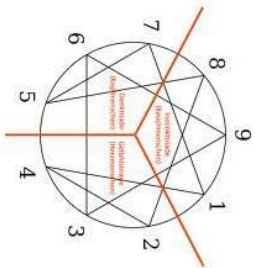

Bildungshaus St. Martin
 Sr. Beate Grupp
 Klosterhof 8
 82347 Bernried

 Missions-Benediktinerinnen
 Kloster Bernried
 im Bildungshaus
 St. Martin

DAS ENNEAGRAMM ZEIGT EINEN WEG DER SELBSTERKENNTNIS AUF UND TRÄGT DAZU BEI

- ✚ uns klarer darüber zu werden, wer wir eigentlich sind.
- ✚ besser zu erkennen, was uns wirklich ausmacht.
- ✚ nicht nur das Verhalten zu beachten, sondern gleichermaßen die darunterliegende Absicht.
- ✚ die eigene Art und ihre widerstrebenden Neigungen besser zu verstehen und zu meistern.
- ✚ Wegweiser zum je eigenen Potential zu erkennen; Wegweiser, die das Heil- und Ganzwerden unterstützen.
- ✚ der tiefsten Sehnsucht des Herzens Raum zu geben.